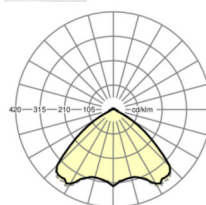

DEEP-LINK

<https://www.regiolux.de/ru/article/18680406600>

Ссылка	LED 10000lm 840
ηLB	100 %
Φ ↓/↑	98 % / 2 %
UGR поп./вдоль	23.9 / 24.3

Механика

цвет корпуса	белый стандартный для электротехники RAL 9016
размеры (LxWxH/DxH)	1531mm x 55mm x 37mm
вес (нетто)	1.9kg
Вид монтажа	сборка трековых систем

размеры

L	1531 mm	Длина
В	55 mm	Ширина
н	37 mm	Высота