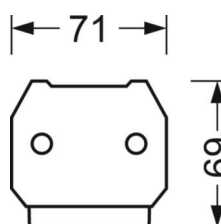

DEEP-LINK

<https://www.regiolux.de/ru/article/18680406600>

Ссылка	LED 10000lm 840
ηLB	100 %
Φ ↓/↑	98 % / 2 %
UGR поп./вдоль	23.9 / 24.3

Механика

цвет корпуса	белый стандартный для электротехники RAL 9016
размеры (LxWxH/DxH)	1531mm x 55mm x 37mm
вес (нетто)	1.9kg
Вид монтажа	сборка трековых систем

размеры

L	1531 mm	Длина
В	55 mm	Ширина
н	37 mm	Высота